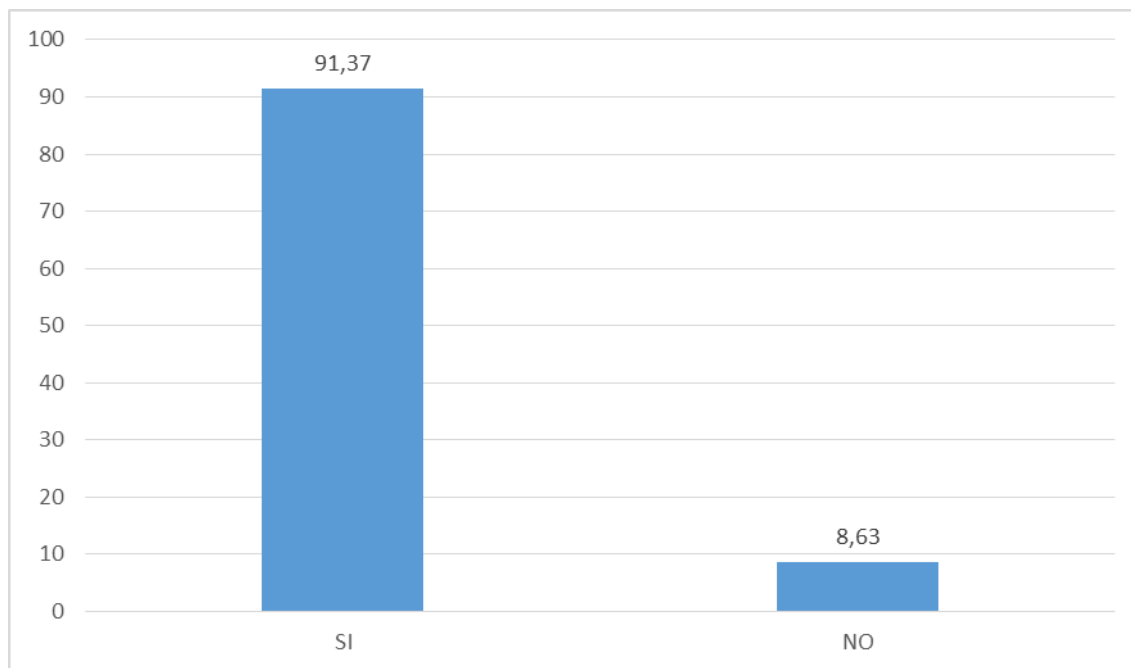

1.- Grado de interés de la jornada. Media: 8,98

2.- ¿Cómo valoras su organización? Media: 9,09

3.- Duración adecuada. Media: 8,6

4.- ¿Cómo te enteraste de que se iba a realizar?

5.- ¿Conocías F. IZAN con anterioridad al congreso?

6.- En caso afirmativo ¿cómo valoras su labor? Media: 9,1

7.- ¿Conocías Norbera con anterioridad al congreso?

8.- En caso afirmativo ¿cómo valoras su labor? Media: 9,13