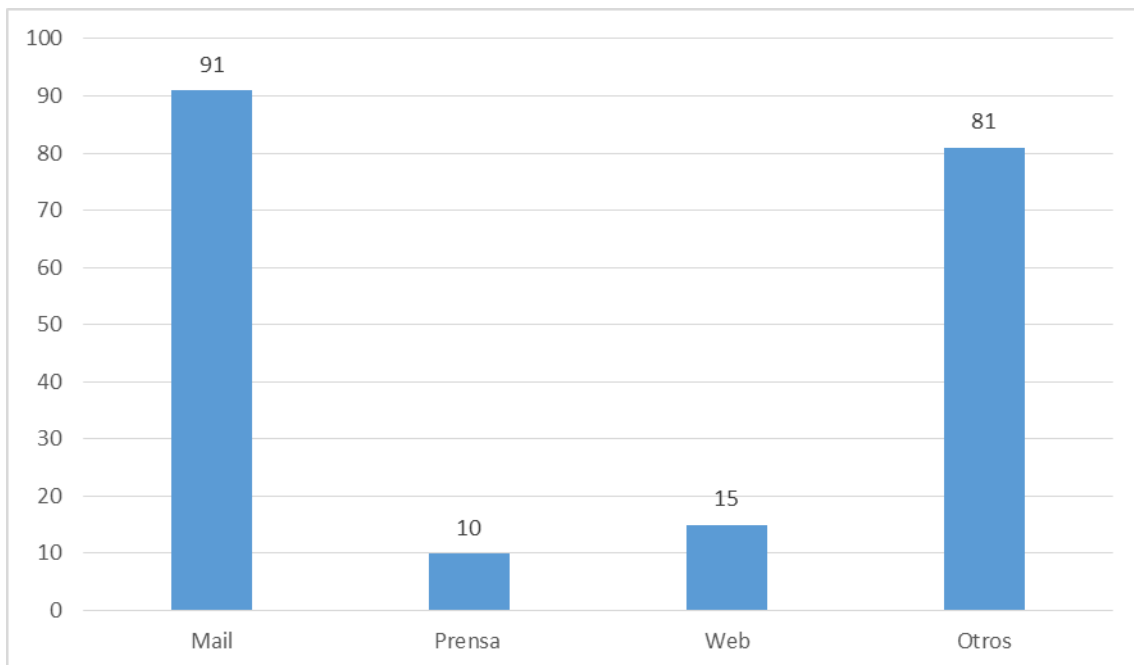

1.- Grado de interés de la jornada. Media: 8,98

2.- ¿Cómo valoras su organización? Media: 9,09

3.- Duración adecuada. Media: 8,6

4.- ¿Cómo te enteraste de que se iba a realizar?

5.- ¿Conocías F. IZAN con anterioridad al congreso?

6.- En caso afirmativo ¿cómo valoras su labor? Media: 9,1

7.- ¿Conocías Norbera con anterioridad al congreso?

8.- En caso afirmativo ¿cómo valoras su labor? Media: 9,13