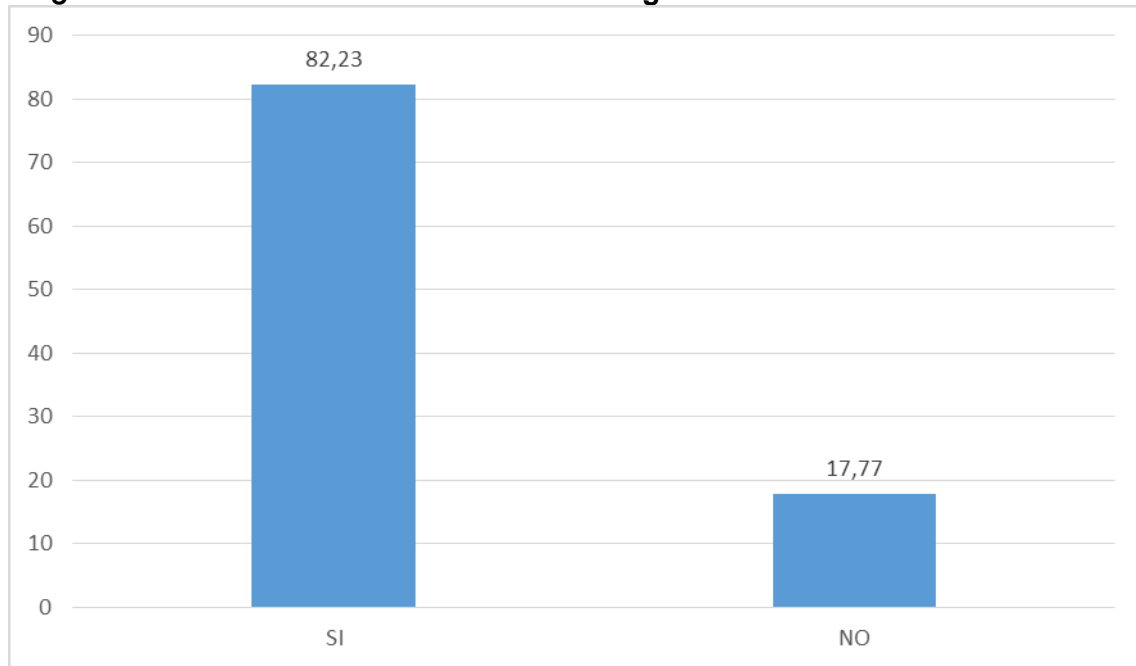

1.- Grado de interés de la jornada. Media: 8,98

2.- ¿Cómo valoras su organización? Media: 9,09

3.- Duración adecuada. Media: 8,6

4.- ¿Cómo te enteraste de que se iba a realizar?

5.- ¿Conocías F. IZAN con anterioridad al congreso?

6.- En caso afirmativo ¿cómo valoras su labor? Media: 9,1

7.- ¿Conocías Norbera con anterioridad al congreso?

8.- En caso afirmativo ¿cómo valoras su labor? Media: 9,13