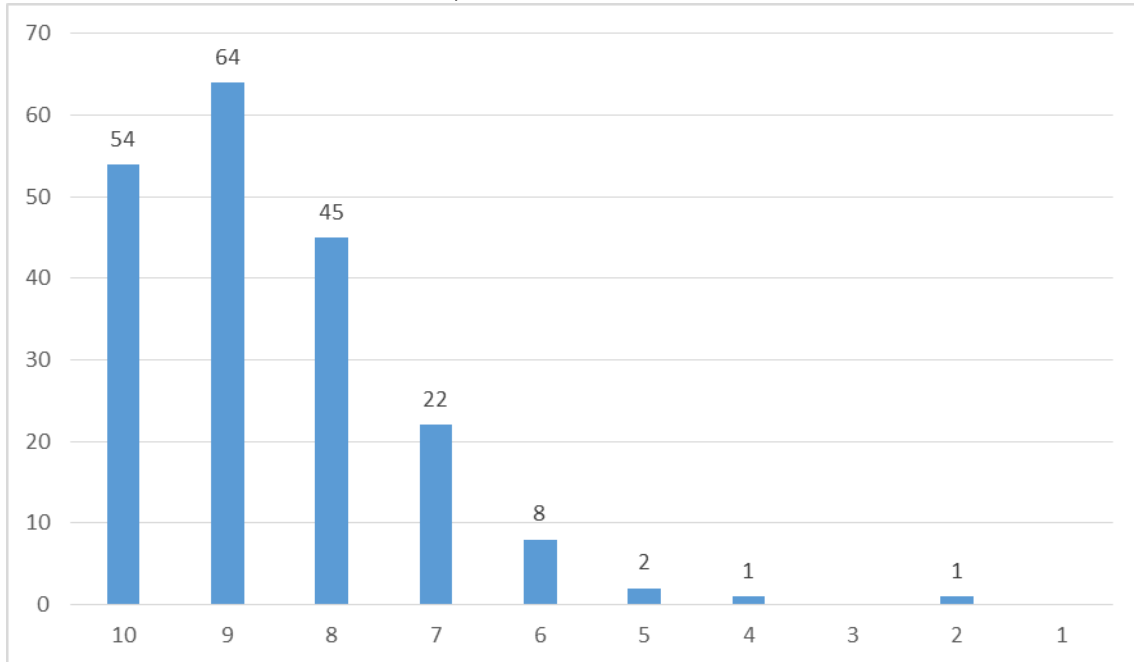

1.- Grado de interés de la jornada. Media: 8,98

2.- ¿Cómo valoras su organización? Media: 9,09

3.- Duración adecuada. Media: 8,6

4.- ¿Cómo te enteraste de que se iba a realizar?

5.- ¿Conocías F. IZAN con anterioridad al congreso?

6.- En caso afirmativo ¿cómo valoras su labor? Media: 9,1

7.- ¿Conocías Norbera con anterioridad al congreso?

8.- En caso afirmativo ¿cómo valoras su labor? Media: 9,13